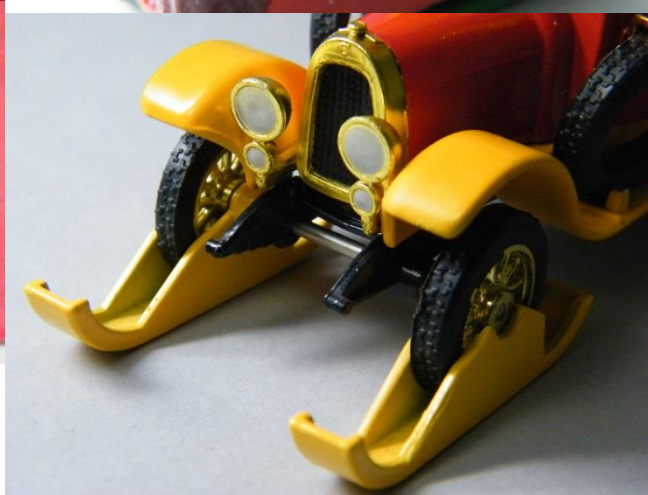

1922 Scania
"Die Eisretter"