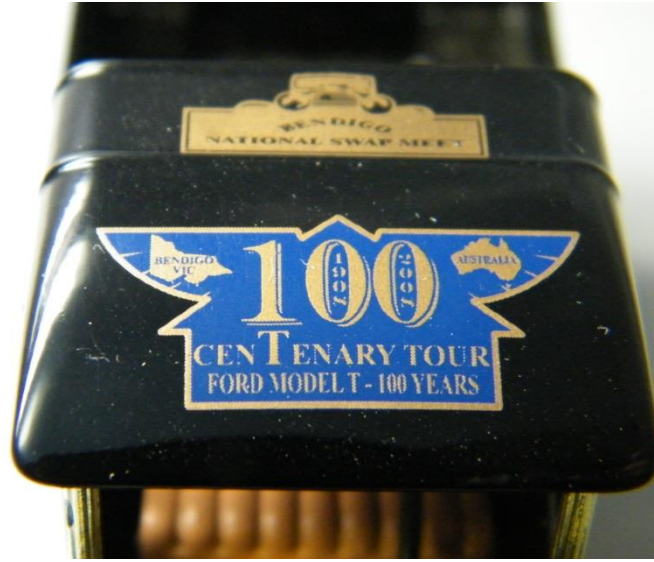

**Das Highlight aus Leipzig 2014 !!!
Jetzt dürft ihr! Solange der Vorrat reicht ! €29.-**

Das allererste Matchbox Display – hergestellt von der MICA
Einige Sammler haben das Display damals verpasst. Der ehemalige Chef der MICA hat uns noch knapp eine Handvoll zuleiten können – also jetzt die letzte Chance ergreifen ! €35.–

YEX-30 Foden Dampfplastwagen mit Anhänger „Stahlhandlung“

Es gibt einfach Modelle von denen träumt man schon Jahre bevor man sie umsetzen kann. Immerhin brauchte es hier zwei Mercedes und einen seltenen Foden mit Anhänger als Basis ... aber endlich konnte ich mir diesen Traum erfüllen. Das Modell ist so ziemlich das schwerste was wir bislang erstellt haben! Von der gelben Version gab es nur 6 Modelle (€129.–) – von der grünen Version wurden mehr hergestellt - € 99.- Sicherlich wird das Modell umgehend vergriffen sein !

Ein paar wenige Treffenmodelle – solange Vorrat reicht: Karmann €39.- Morris rote Box €59.-

1:43 Holden PickUp 10th Aniversary Adelaide € 49.- - Porsche 911 964 World Class Speedkings €59.-

Und ein paar schöne Ford T aus Australien haben wir auch noch für Euch – schwarzer PickUp € 75.- und roter Van für € 65.-