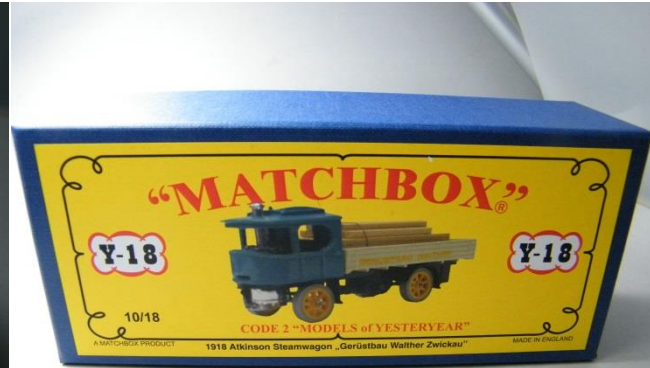

Ein paar wenige Clubtreffenmodelle sind noch verfügbar – Atkinson Gerüstbau Walther Zwickau 1 von 9 blaue Box € 65.-