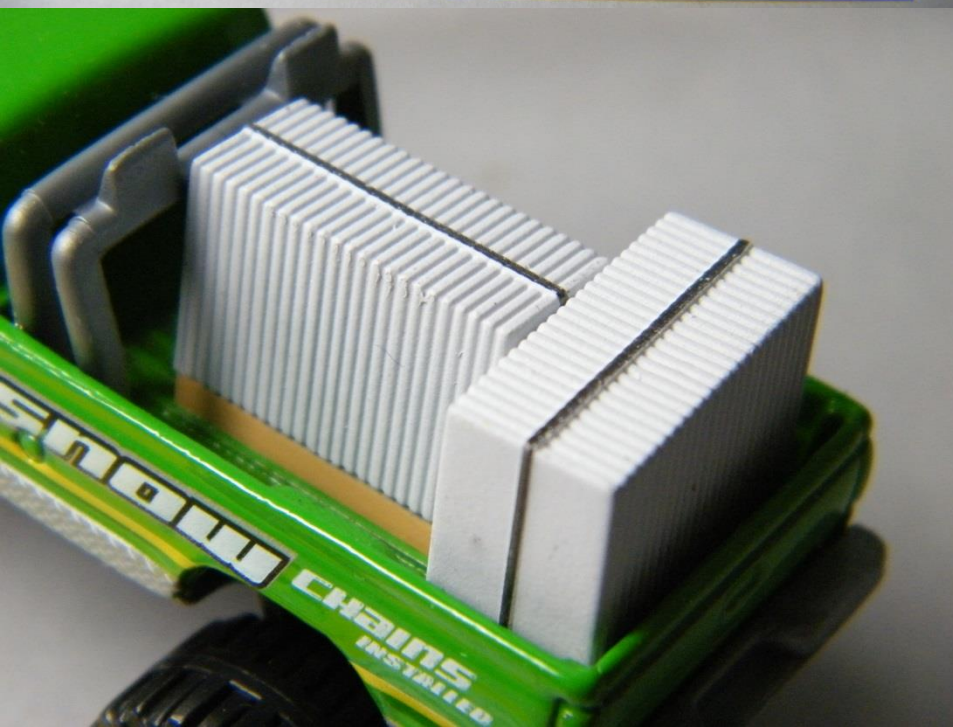

Wiesmoor is the 20th MCCD Meeting from 17.-19.06.2016 – book your room now:
info@hotelzurpost-wiesmoor.de

Greetings
yours truly ambassador Dirk & the Team

20 JAHRE
modell
hobby
Spiel

**Modell des Monats
Oktober
Chevy K1500 PickUp
grün mit Wegeplatten als
Ladung –
Auflagenhöhe nur 30
Modelle –
Preis € 25.-**