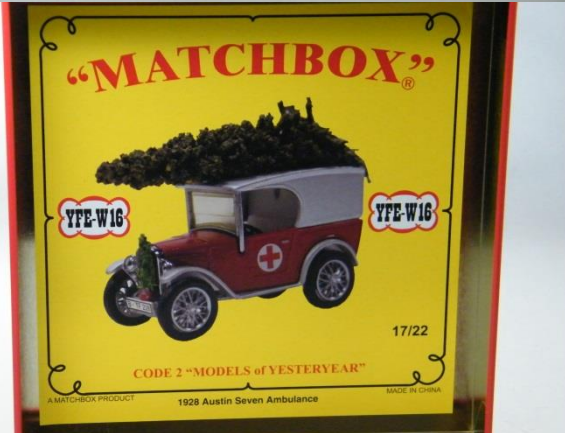

YFE-W16 Austin Ambulance – das Weihnachtsmodell kommt in einer Christbaum-Kugel und Sonderverpackung