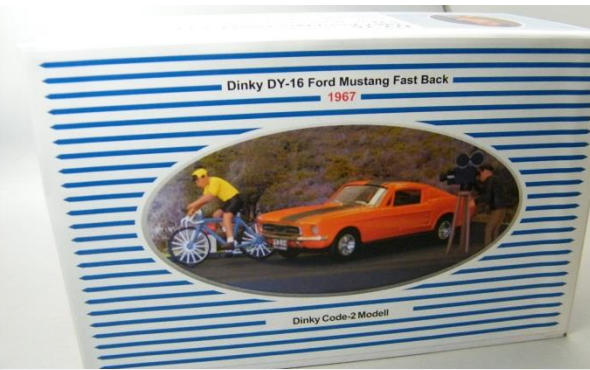

Es gibt Serien die liegen einem besonders am Herzen – daher verkünden wir stolz das neueste Modell der Diorama-Serie!