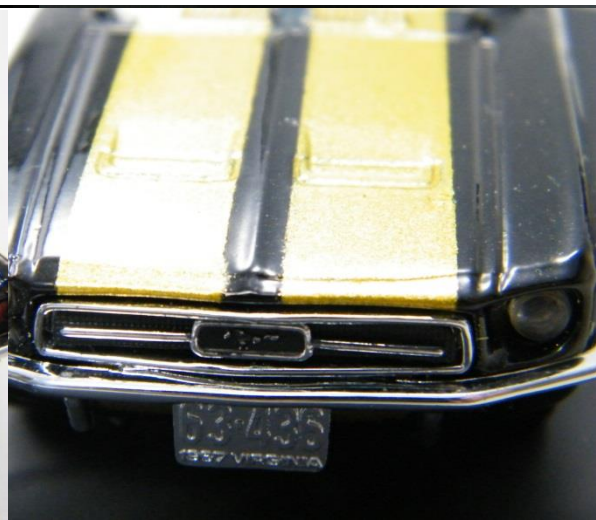

Greetings
Dirk & the Team

Sonderangebot Leipzig Modelle: 3er Set statt €117.- nur €89.-
(solange Vorrat reicht) 2012 Seagrave 2013 Karmann
2016 BMW Notarzt einzeln jeweils €39.-

Special offer on Leipzig models: Set of 3 instead of €117.- only €89.- (while stock lasts)
2012 Seagrave 2013 Karmann 2016 BMW Notarzt are €39.- each.

Es gibt Serien die liegen einem besonders am Herzen – daher verkünden wir stolz das neueste Modell der Diorama-Serie!

Gedreht wird eine Action-Szene in der ein Ford Mustang Fastback einen Fahrradfahrer rammt. Mustang orange/schwarz €69.- schwarz/gold €89.-