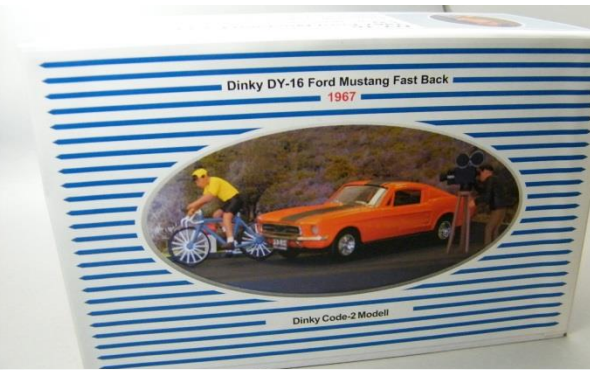

Wir freuen uns auf die Zusammentreffen mit Euch in Solingen / Leipzig /Aachen oder Koblenz!
Dirk & das ganze Team

BMW I3, Nissan PickUp, Mazda MX5 in graun und das Camaro Cabriolet sind auf dem Weg zu uns! Die Vorfreude steigt! Thanx to lamley for the pics!

Greetings
Dirk & the Team

Sonderangebot Leipzig Modelle: 3er Set statt €117.- nur €89.-
(solange Vorrat reicht) 2012 Seagrave 2013 Karmann
2016 BMW Notarzt einzeln jeweils €39.-

Special offer on Leipzig models: Set of 3 instead of €117.- only €89.- (while stock lasts)
2012 Seagrave 2013 Karmann 2016 BMW Notarzt are €39.- each.

Es gibt Serien die liegen einem besonders am Herzen – daher verkünden wir stolz das neueste Modell der Diorama-Serie!

Gedreht wird eine Action-Szene in der ein Ford Mustang Fastback einen Fahrradfahrer rammt. Mustang orange/schwarz €69.- schwarz/gold €89.-