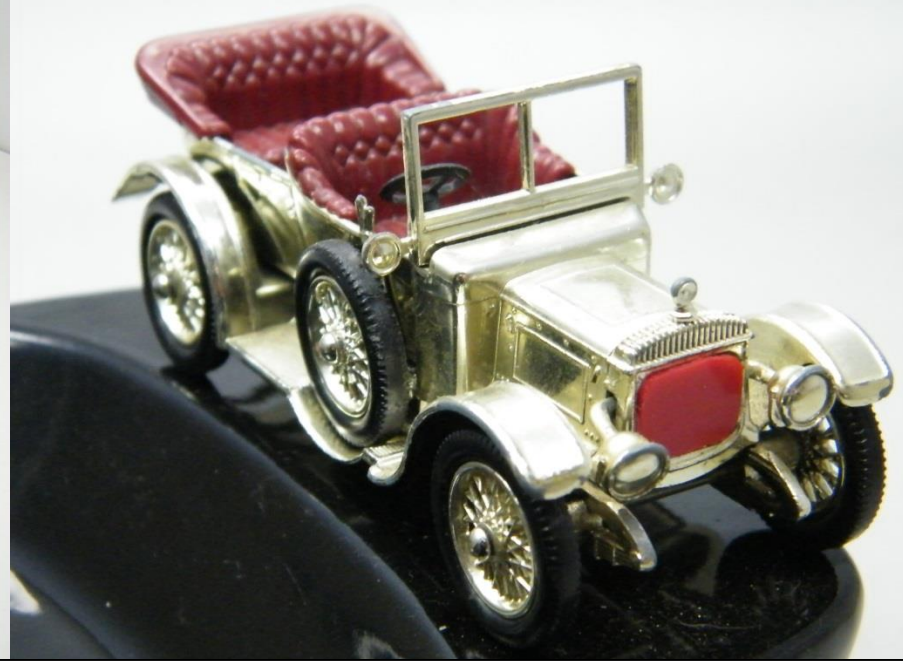

BUY MATCHBOX TOYS

Koblenz

Sondermodell
Teaser
und
kleine
Einblicke
auf
Code-3-
Wettbe-
werb-
Einreich-
ungen
aus
Indon-
esien!

Unser Mai Modell basiert auf dem weltweit beliebten Casting des Dodge A100 Pickup. Hier umgefärbt und beladen als „Stadtbauamt Bonn“ – Preis € 29.-