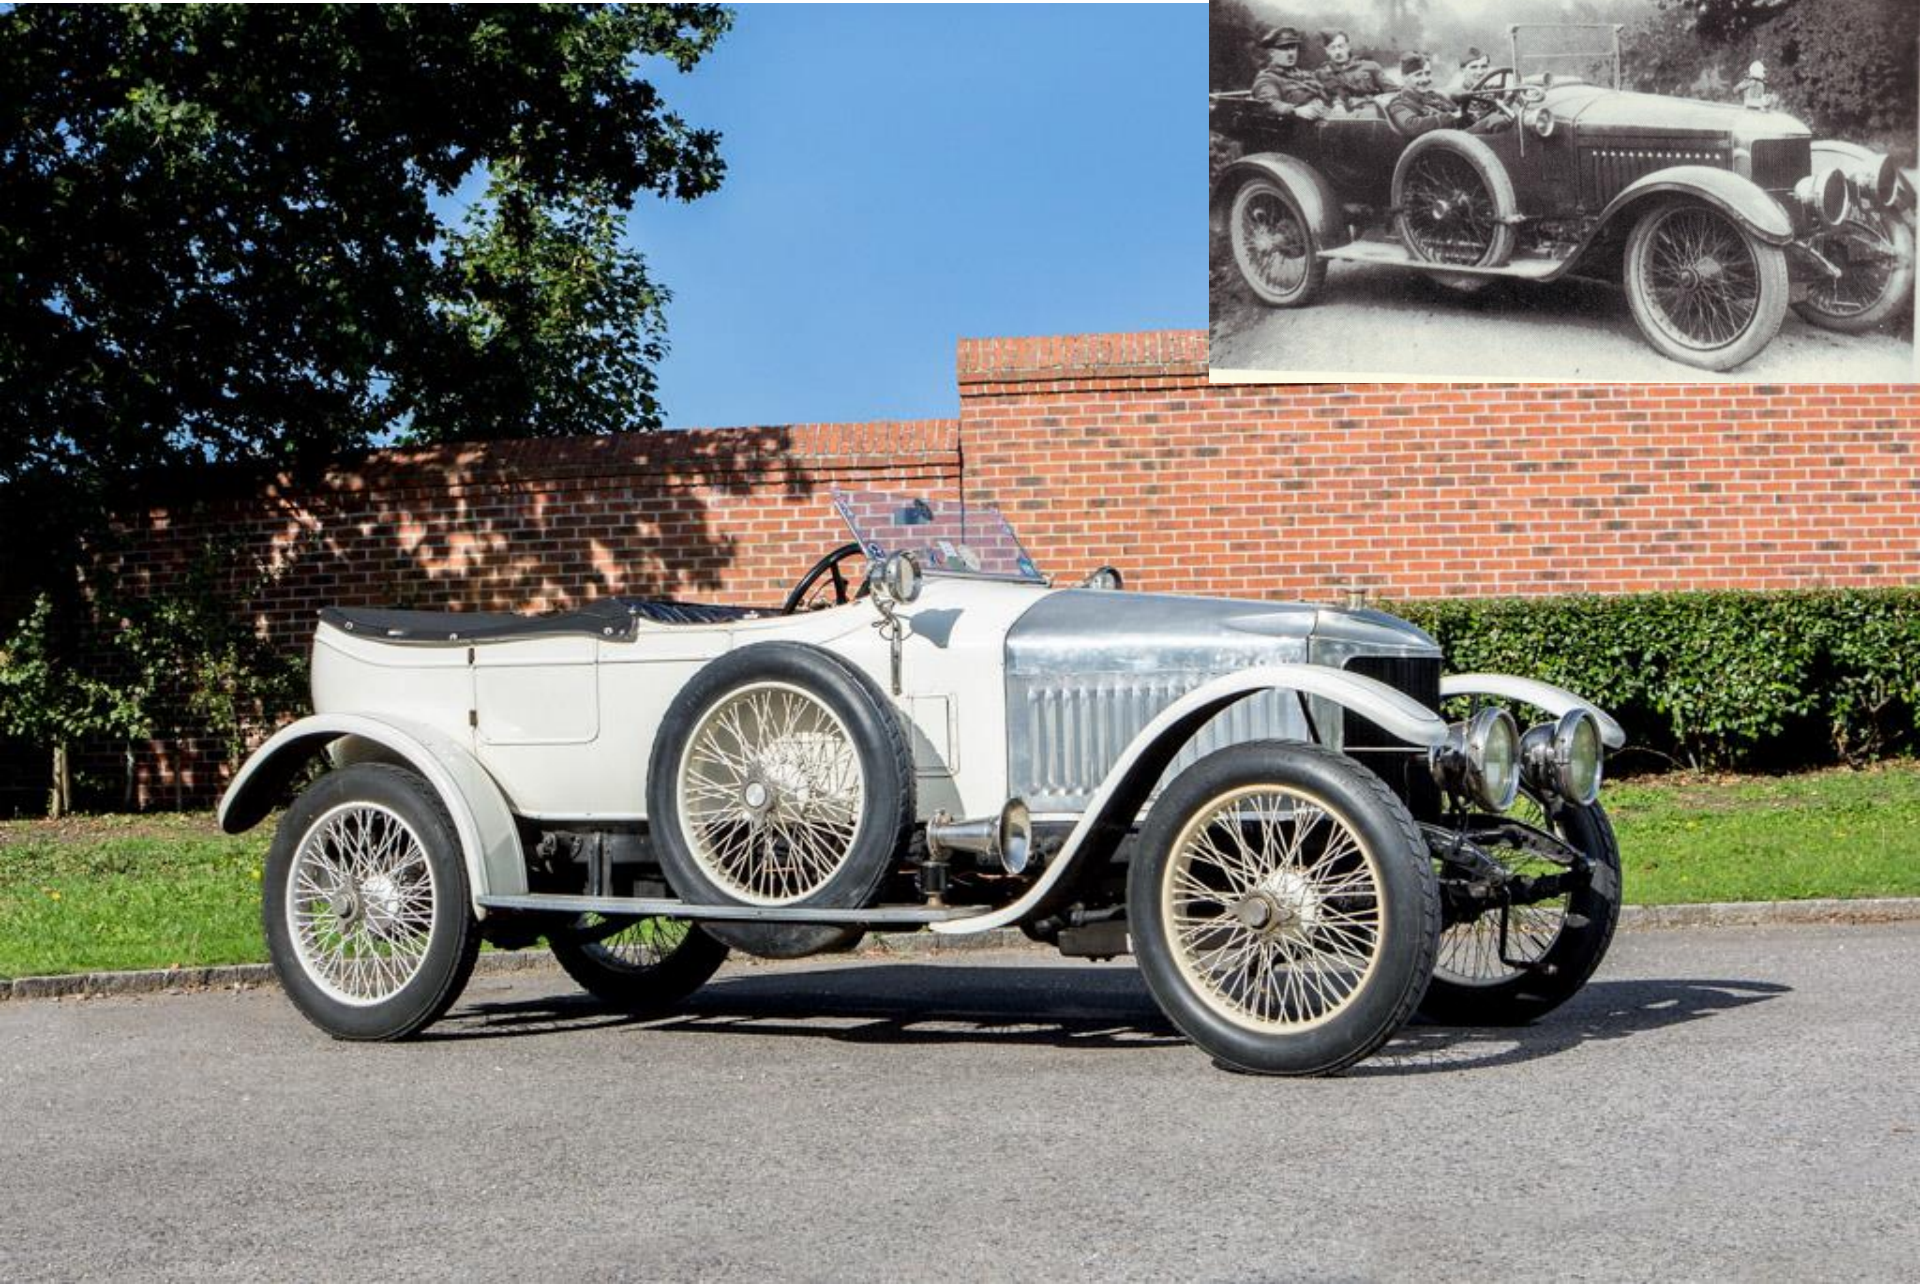

Originalbilder unserer geliebten MoY gefallen und sehr und ab und an sind diese dann auch Ideengeber für mehr ;)

YPW-13 PHV weiß – endlich mal wieder was für die PKW Sammler. 24 Modelle davon 12 in Militäroptik und 12 in weiß. €69.-