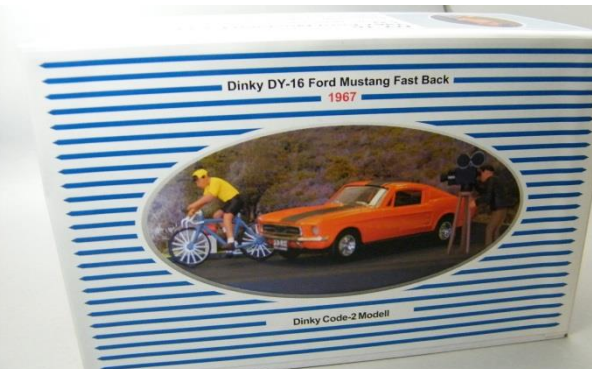

Es gibt Serien die liegen einem besonders am Herzen – daher verkünden wir stolz das neueste Modell der Diorama-Serie!