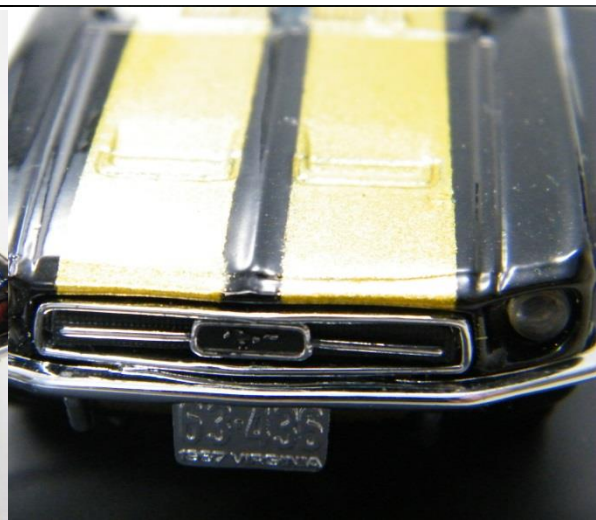

Es gibt Serien die liegen einem besonders am Herzen – daher verkünden wir stolz das neueste Modell der Diorama-Serie!

Gedreht wird eine Action-Szene in der ein Ford Mustang Fastback einen Fahrradfahrer rammt. Mustang orange/schwarz €69.- schwarz/gold €89.-