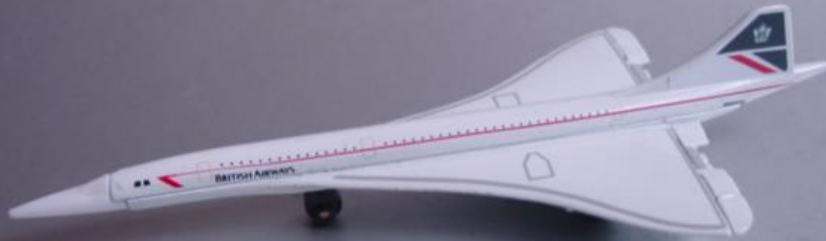

Neuheiten im moyshop <http://moyshop.de/neuheiten/neu-ab-februar-2018>