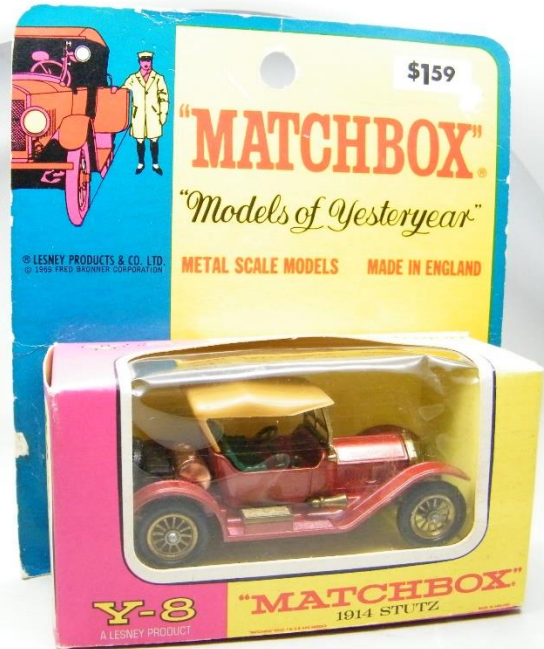

Die neuen RWRs jetzt bei uns verfügbar – Als Set für 55.- oder die Feuerwehr für 25.-

6 Richtige im Lotto ... so in etwa muss es sich anfühlen!

Bei uns waren es 9 Matchbox Handmuster /Vorserienmodelle, die uns direkt aus den Händen des Modellmachers zugespielt wurden. Ganz selten bekommt man einmal solche Modelle aus nachgewiesener Quelle und wir haben sogar einen Brief von Colin, der uns die Echtheit dieser Stücke garantiert. Schaut Euch das Bild an, da wird sicherlich jeder so seinen Liebling finden ;)

Aus einer anderen Quelle haben wir ein paar wirklich schöne und seltene MoY bekommen – schaut selbst ! Y-1 Ford T kleine Räder, Y3-2 seltenes Dach, Y3-4 schwarze Tankkappen ;))

Aus der gleichen Quelle stammen diese schönen USA Boxen aus den späten 60ern!

Endlich mal wieder neue C2-MoYs – YGL-38 Crossley mit aufwändigem Pritschenumbau und Ladung – rote Box - €79.- - blaue Box €69.-

YSW-04 Cord „Gentlemen Racer“ – rote Box - €59.- - blaue Box €49.-

YEX-40 Mack AC „Schausteller Sattelschlepper“ Komplettumbau - gelbe Motorhaube - €89.- - blaue Haube €99.-