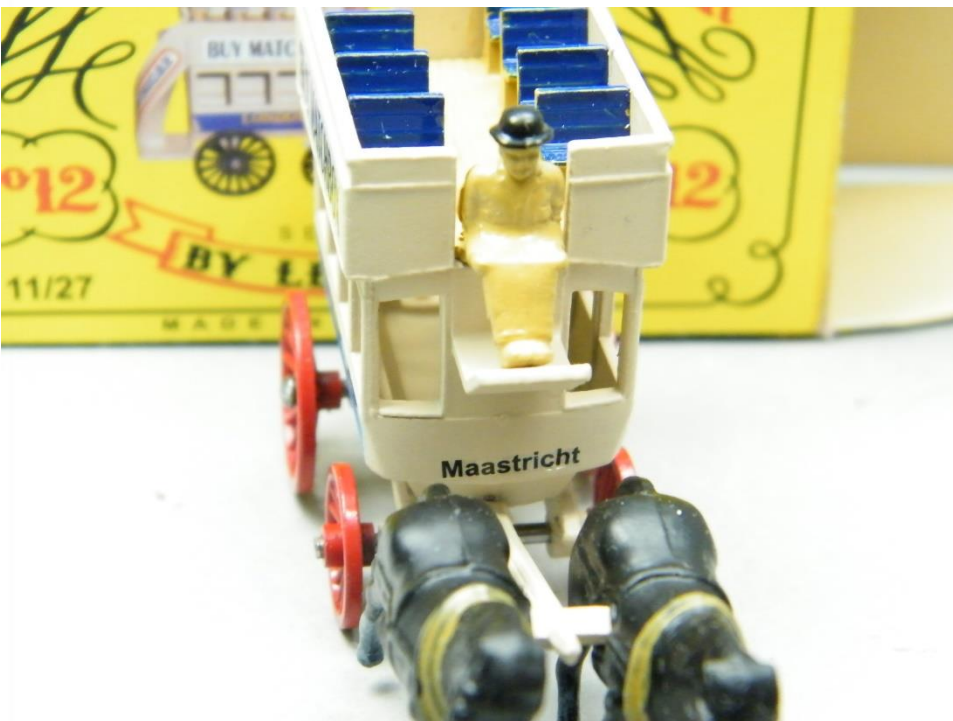

Treffen Sondermodell 1 von 10 hellblau / rote Räder! €89.-