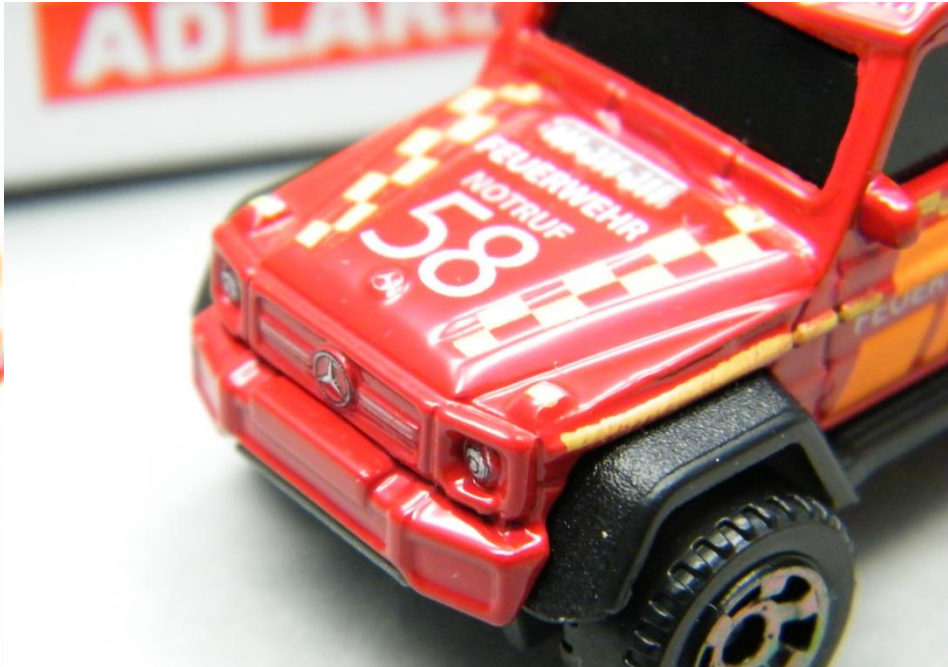

Lets start the countdown to Leipzig with this 30 pcs. run

3... 2... 1 !!!

2

Hier das immer gesuchte Dealer Modell – Mercedes Benz W123 in blau/schwarz – ein echter Hingucker €175.-

Tolles auf 200 Stück limitiertes Sondermodell des Mercedes G 6*6 Feuerwehr vom Matchbox Designer Michael Heraldta €35.-