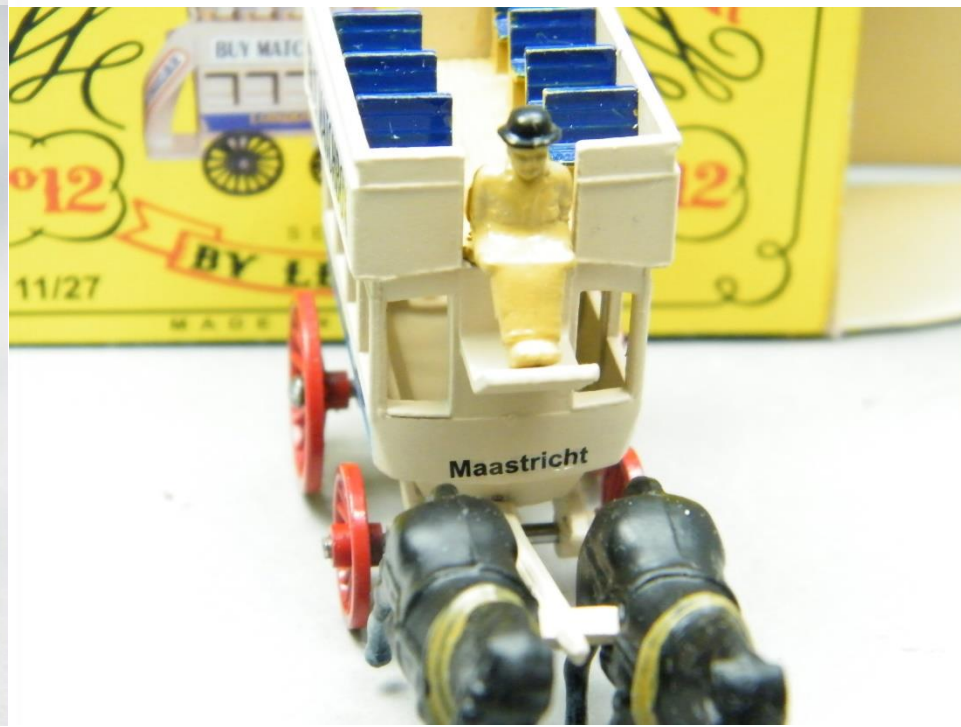

Zeitgleich kommt die nächste Welle mit der Wiedergeburt des legendären BlueShark aber auch schönen Varianten vom VW TL und Camaro ... meine persönlichen Highlights sind aber die beiden Formneuheiten: Ford PickUp und insbesondere der Porsche 911 Turbo mit öffnenden Türen!

Darauf darf man sich bestimmt freuen!

Bild eines historischen Pferdebussees aus dem HBF von Maastricht!

Treffen Sondermodell 1 von 6 grau / graue Räder! €99.-

Treffen Sondermodell 1 von 10 hellblau / rote Räder! €89.-