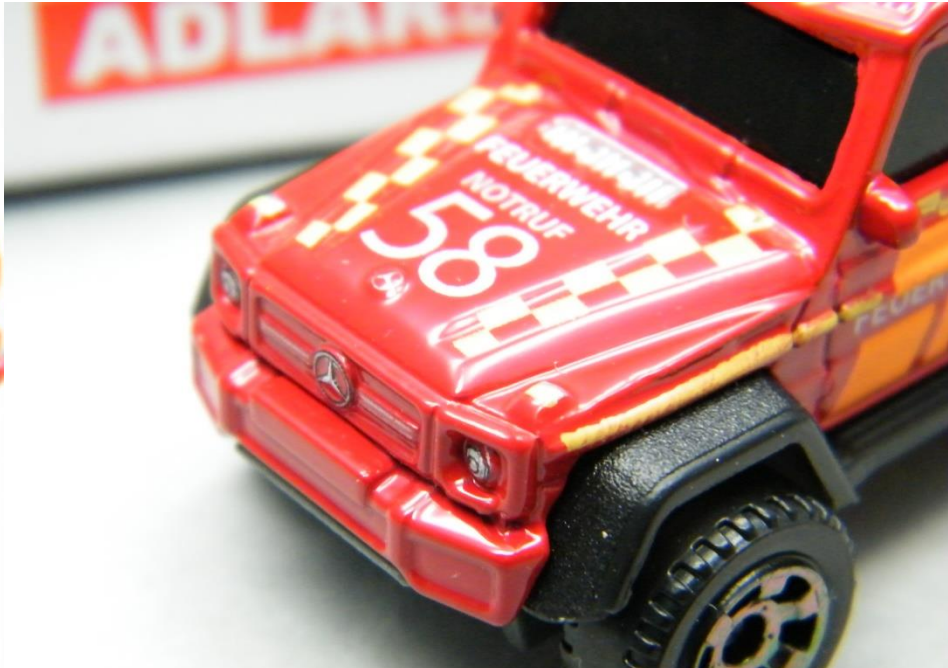

Tolles auf 200 Stück limitiertes Sondermodell des Mercedes G 6*6 Feuerwehr vom Matchbox Designer Michael Heraldta €35.-