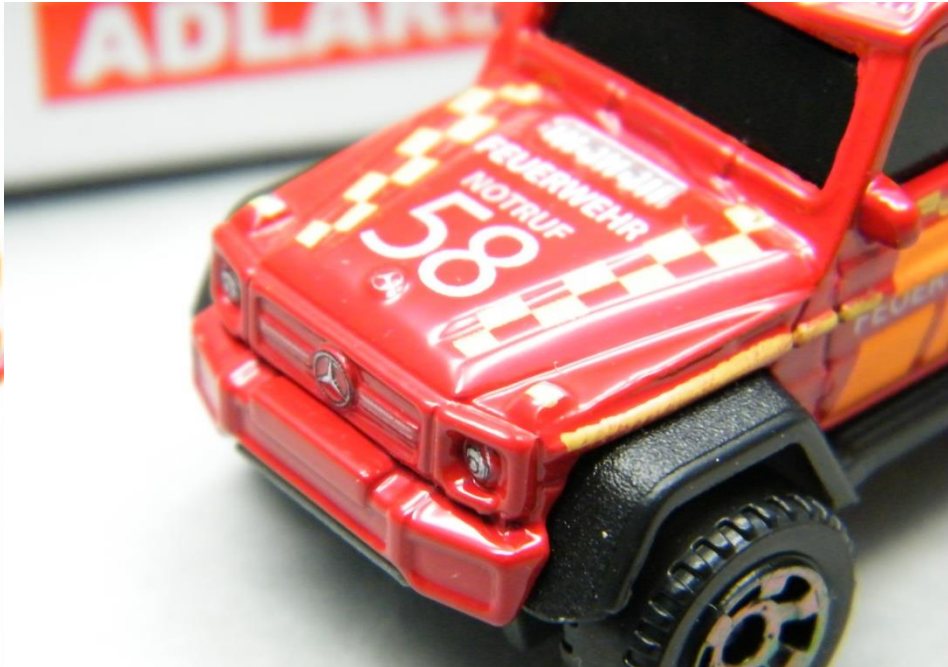

Tolles auf 200 Stück limitiertes Sondermodell des Mercedes G 6*6 Feuerwehr vom Matchbox Designer Michael Heraldta €35.-