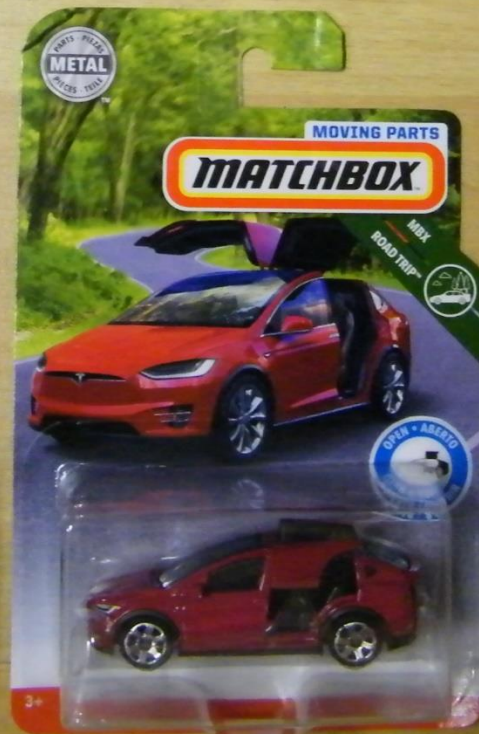

Tolles auf 200 Stück limitiertes Sondermodell des Mercedes G 6*6 Feuerwehr vom Matchbox Designer Michael Heraldta €35.-

Endlich konnten wir die Welle D Moving Parts mit Renault und Buick besorgen.

Auch bei den Real Working Rigs gab es Zuwachs inkl. der weißen Feuerwehr!