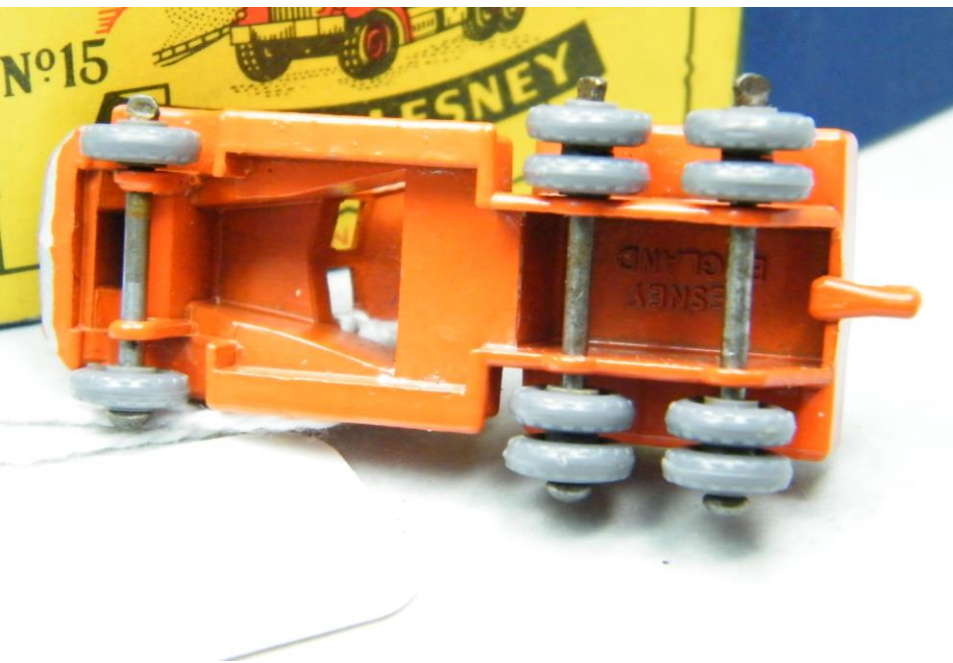

Und noch weitere Highlights - #71 in glänzend- statt mattgrün mit dem passenden Batch – die #23 mit schwarzen Rädern und das seltenste Modell: #15a mit 10 statt 6 Rädern