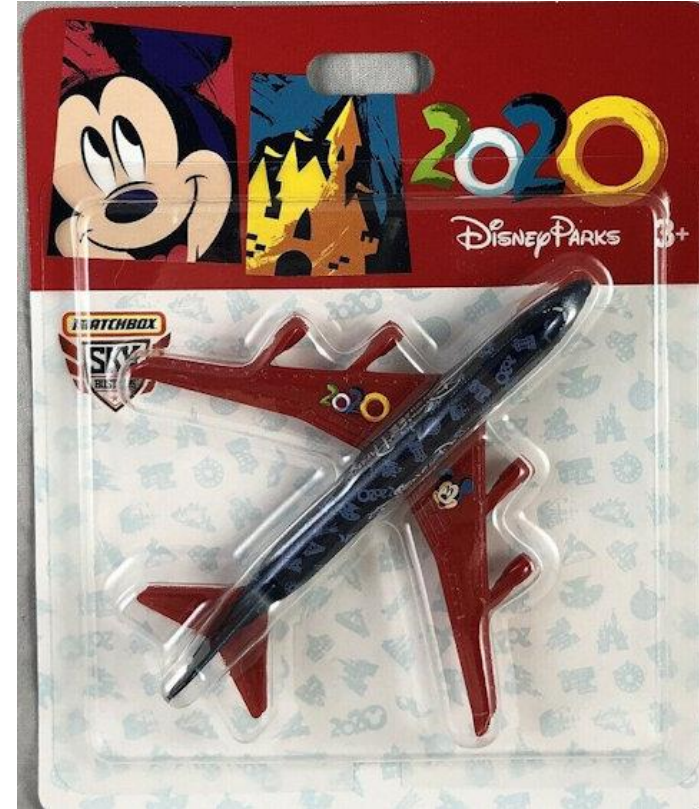

Wir erwarten in Kürze:
Disney 2020 SkyBuster
und Bus sowie Walmart
exklusive Mustang Serie
Bitte vorbestellen!