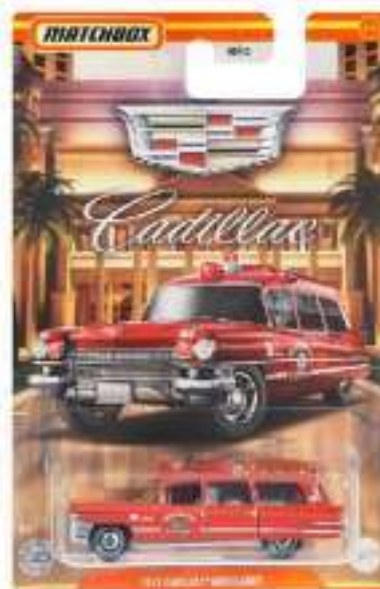

2021 Cadillac Sonderserie

Wir werden die Modelle ab 11.01.2021 liefern können:

GWG99 1941 Cadillac series 62
GWH00 1963 Cadillac Ambulance
GWH01 1969 Cadillac Deville
GWH02 1975 Cadillac Eldorado
GWH03 Cadillac CTS Coupe
GWH04 Cadillac Escalade
Kompletter 6er Satz €30

4 Modelle als Set €20

GWG99 1941 Cadillac series 62
GWH00 1963 Cadillac Ambulance
GWH02 1975 Cadillac Eldorado
GWH04 Cadillac Escalade
Oder diese einzeln €7

We are able to deliver from 11th january 2021:

Full set of 6 €30.-

Or these four at €20:

GWG99 1941 Cadillac series 62
GWH00 1963 Cadillac Ambulance
GWH02 1975 Cadillac Eldorado
GWH04 Cadillac Escalade
Or from these four any single €7