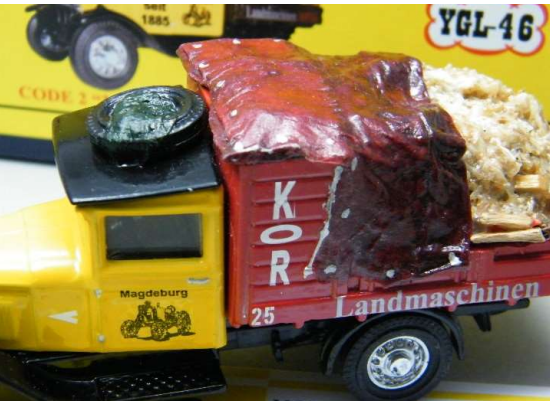

YGL-46 Ford AA Landmaschinen
Endlich mal wieder etwas für unser MoY-C2-Freunde. Auch hier fehlten uns lange die Zertifikate ;)
Aber das Modell ist wirklich ein Hingucker! 9 Modelle in gelb/braun (€69.-) und 6 in geb/rot (€79.-) wurden hergestellt.

Finally new stuff for the MoY-C2-Collectors – 6 in yellow/red (€79.-) and 9 in yellow/brown (€69.-)