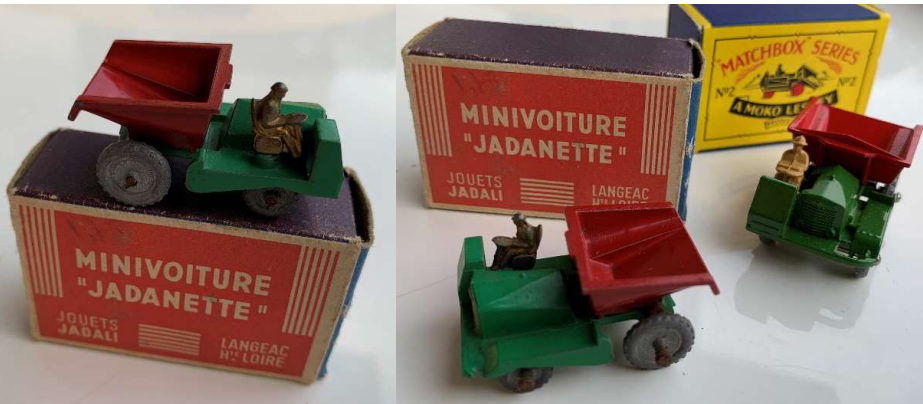

Weil die Archiv-Bilder immer gut ankommen hier noch ein paar Netzdunststücken ;)

YS-16 Scammell Lowloader – hätte ja eine zweite Variante „Edward Box“ geben können. Aber Pickfords war gesetzt!

Der Duesenberg ist auch mit 90 noch ein Hingucker !

1930 Duesenberg Model J Limo

* 1930 DUESENBERG MODEL J LIMOUSINE BY WILLOUGHBY *

In unserer WhatsAppGruppe kam das Thema Werbungen auf – hier meine Highlights: einmal von Uwe der Ferrari und von Sven der Mercedes-Uwe steuert dann noch die Tüte aus a) den 60ern und b) Singapur bei.