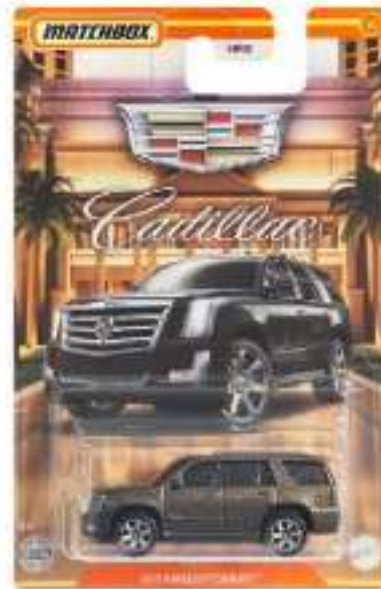

2021 Cadillac Sonderserie

Wir werden die Modelle ab 11.01.2021 liefern können:

GWG99 1941 Cadillac series 62
GWH00 1963 Cadillac Ambulance
GWH01 1969 Cadillac Deville
GWH02 1975 Cadillac Eldorado
GWH03 Cadillac CTS Coupe
GWH04 Cadillac Escalade
Kompletter 6er Satz €30

4 Modelle als Set €20

GWG99 1941 Cadillac series 62
GWH00 1963 Cadillac Ambulance
GWH02 1975 Cadillac Eldorado
GWH04 Cadillac Escalade
Oder diese einzeln €7

We are able to deliver from 11th january 2021:

Full set of 6 €30.-

Or these four at €20:

GWG99 1941 Cadillac series 62
GWH00 1963 Cadillac Ambulance
GWH02 1975 Cadillac Eldorado
GWH04 Cadillac Escalade
Or from these four any single €7