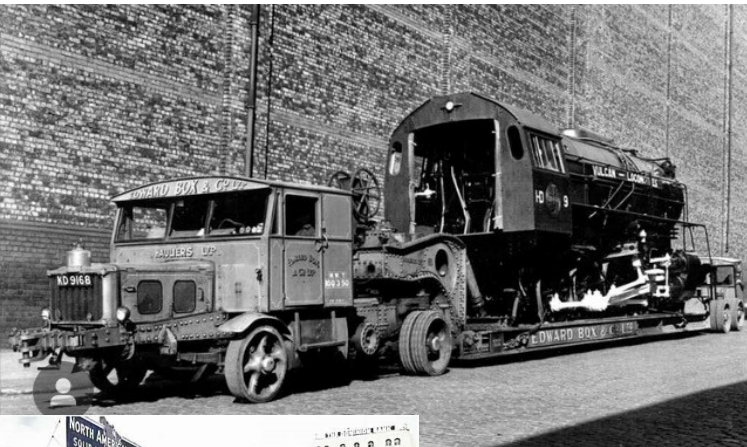

Happy new year! Lets hope we find a way back to normal!

We were lucky to get some UK and Germany models already as well as the Cadillac models! As well as the first moving parts!

Stay home and safe!

Greetings
Dirk & the Team

Weil die Archiv-Bilder immer gut ankommen hier noch ein paar Netzdunststücken ;)

YS-16 Scammell Lowloader – hätte ja eine zweite Variante „Edward Box“ geben können. Aber Pickfords war gesetzt!

Der Duesenberg ist auch mit 90 noch ein Hingucker !