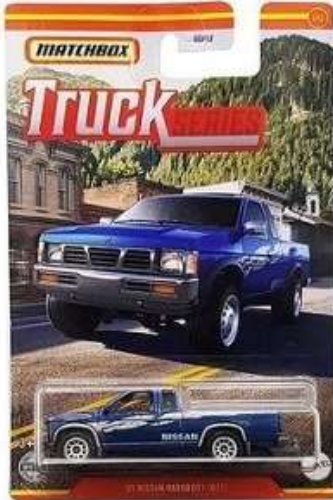

matchboxworld
Los Angeles

...

**2021 Sonderserie Trucks – wird wohl im April/Mai zu uns kommen!
Der Mr. Bean Mini mit dem Sitz kommt wirklich ... als Teil der UK-Serie
– zweiter Teil ... HAMMER!!!**