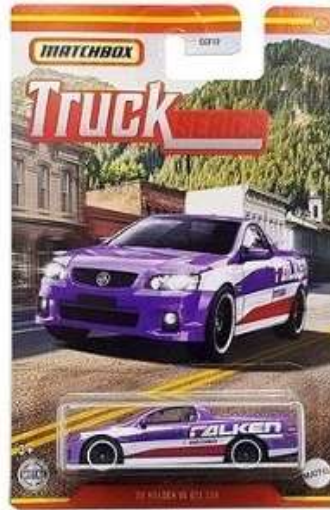

Special offer for all our club members – valid in October 2020

- A version 1 of 300 orange €49.-
- B version 1 of 125 weiß €99.-
- C version 1 of 75 black €299.-

Full Set A,B and C €400.-

Endlich mal wieder was Neues für unsere MoY C2 Sammler – und was für ein Highlight: YEX-47 Ford TT Police
Highlight? Warum? Darum: Umlackiert und beschriftet ist ja Standard aber hier wurde der Modellkörper verändert, Gitter eingezogen, Sichtschutzplanen aufgerollt montiert, Holzboden installiert und zu guter Letzt auch noch Flugrost per Airbrush aufgetragen ... blaue Box 1 von 9 €79, rote Box 1 von 6 €99

matchboxworld
Los Angeles

...

**2021 Sonderserie Trucks – wird wohl im April/Mai zu uns kommen!
Der Mr. Bean Mini mit dem Sitz kommt wirklich ... als Teil der UK-Serie
– zweiter Teil ... HAMMER!!!**

PRICE: € 49,92