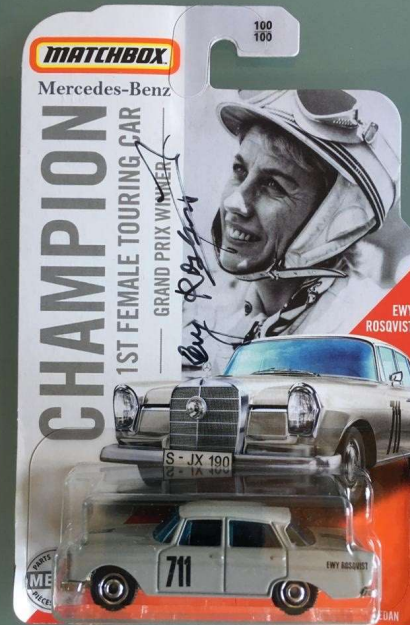

Liebe Grüße von Ewy!

Unser VIP-Betreuer
Uwe hält den Kontakt
und Ewy ist fleißig
dabei unsere Modelle
zu individualisieren ;)

Schön, dass sie diese
komische Zeit gut
überstanden hat.