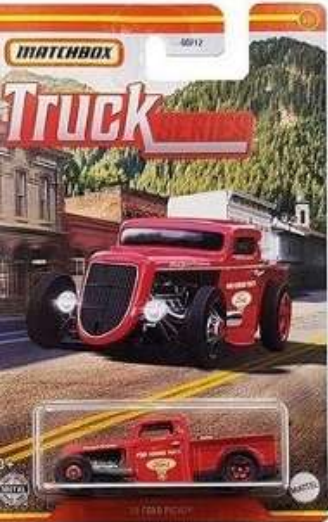

Special offer for all our club members – valid in October 2020

- A version 1 of 300 orange €49.-
- B version 1 of 125 weiß €99.-
- C version 1 of 75 black €299.-

Full Set A,B and C €400.-

Endlich mal wieder was Neues für unsere MoY C2 Sammler – und was für ein Highlight: YEX-47 Ford TT Police
Highlight? Warum? Darum: Umlackiert und beschriftet ist ja Standard aber hier wurde der Modellkörper verändert, Gitter eingezogen, Sichtschutzplanen aufgerollt montiert, Holzboden installiert und zu guter Letzt auch noch Flugrost per Airbrush aufgetragen ... blaue Box 1 von 9 €79, rote Box 1 von 6 €99

matchboxworld
Los Angeles

...

**2021 Sonderserie Trucks – wird wohl im April/Mai zu uns kommen!
Der Mr. Bean Mini mit dem Sitz kommt wirklich ... als Teil der UK-Serie
– zweiter Teil ... HAMMER!!!**

PRICE: € 49,92