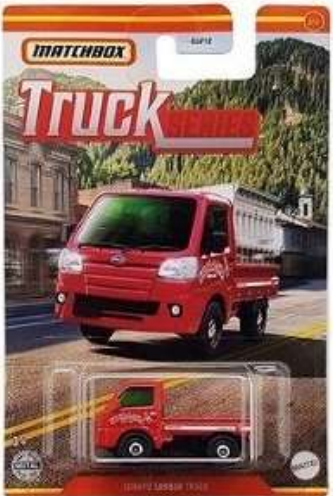

matchboxworld
Los Angeles

...

**2021 Sonderserie Trucks – wird wohl im April/Mai zu uns kommen!
Der Mr. Bean Mini mit dem Sitz kommt wirklich ... als Teil der UK-Serie
– zweiter Teil ... HAMMER!!!**