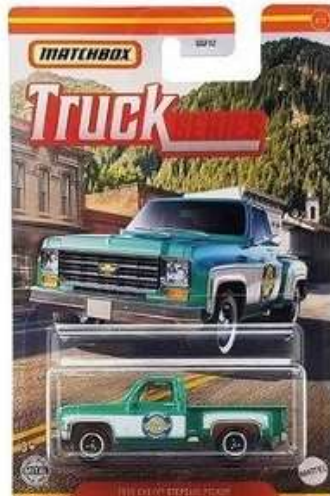

matchboxworld
Los Angeles

...

**2021 Sonderserie Trucks – wird wohl im April/Mai zu uns kommen!
Der Mr. Bean Mini mit dem Sitz kommt wirklich ... als Teil der UK-Serie
– zweiter Teil ... HAMMER!!!**