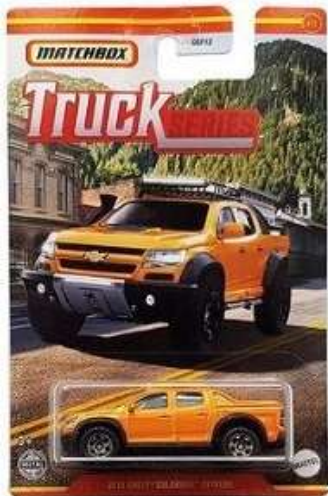

matchboxworld
Los Angeles

...

**2021 Sonderserie Trucks – wird wohl im April/Mai zu uns kommen!
Der Mr. Bean Mini mit dem Sitz kommt wirklich ... als Teil der UK-Serie
– zweiter Teil ... HAMMER!!!**