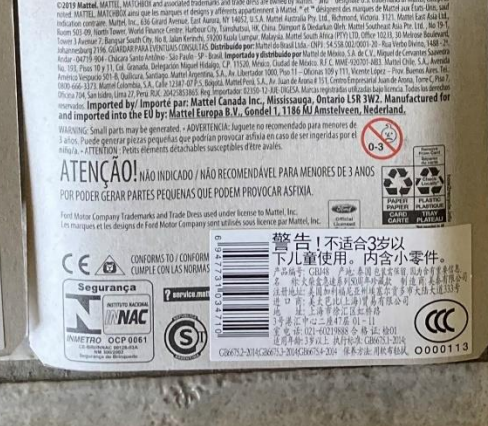

Warning text in multiple languages: 'ADVERTENCIA: Juguete no recomendado para menores de 3 años que podrían provocar asfixia...' and '警告！不适合3岁以下儿童使用。内含小零件。'. Includes a barcode for '6 194787 311034710' and the CCC mark.