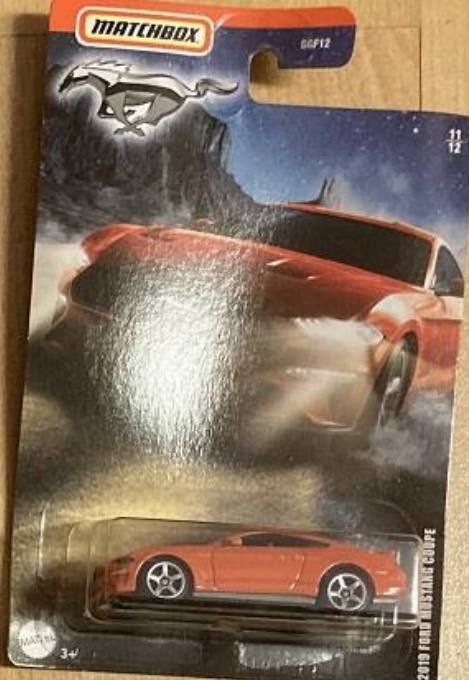

Frisch eingetroffen die 3.)

Mustang Serie Welle 2:

Ganze Welle mit 6 Modellen
€30.-

Einzel:

Nr. 10 GT CS gold €9

Nr. 7 Shelby GT500 silber €7

Nr. 11 2019 Mustang Coupe orange €5

Nr. 8 Mudstang €9

Nr. 9 Police €9

Nr. 12 GT rot €9

Mustang Series 2:

Complete wave of 6 models
€30.-

Single models:

Nr. 10 GT CS gold €9

Nr. 7 Shelby GT500 silber €7

Nr. 11 2019 Mustang Coupe orange €5

Nr. 8 Mudstang €9

Nr. 9 Police €9

Nr. 12 GT red €9