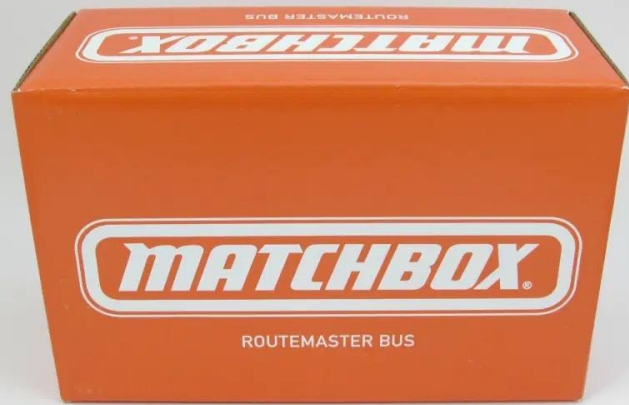

**Ausverkauft in nicht mal 20 Minuten!
Sold out in less than 20 minutes!**

Wir haben die Busse für unsere Vorbesteller besorgt – wie versprochen und erhofft. Noch haben wir 2-3 in Händen für €75

Ein tolles aufwändiges Modell, dass ein guter Start für die Serie ist.

Und das nächste Modell steht schon in den Startlöchern!

We did get all the preordered models and we have 2-3 left in stock at the moment.

The models was sold out in less than 20 minutes. Price is €75.-

The next model from this line will be online soon!