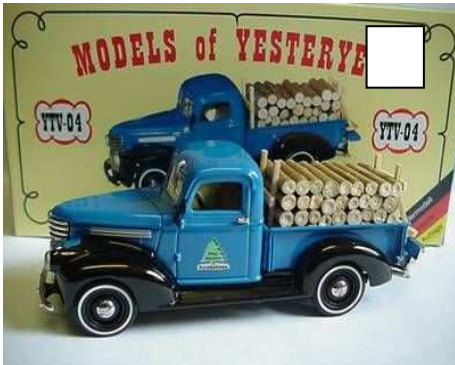

YTV-01 Dodge Axel Hartmann grün
Das Sondermodell 1/36 ist grün und hat schwarze Fässer mit „SHELL“-Aufschrift. **Preis € 75.-**

YTV-02 International silberne Matten
Dieses Sondermodell hat einen goldenen Aufdruck und silberne Matten. **Preis € 75.-**

YTV-03 Ford Müller rostige Coils
Dieses Sondermodell hat einen grünen Aufdruck und rostige Coils. **Preis € 75.-**

YTV-04 Chevy Beckers
Nur 36 Sondermodelle mit silbernem Aufdruck wurden hergestellt. **Preis € 75.-**

YTV-05 REO braune Box
Nur 36 Sondermodelle mit brauner Box wurden hergestellt. **Preis € 75.-**

YTV-05 International braun
Für den Reifenhandel wurden diese Sondermodelle in braun hergestellt **Preis € 75.-**