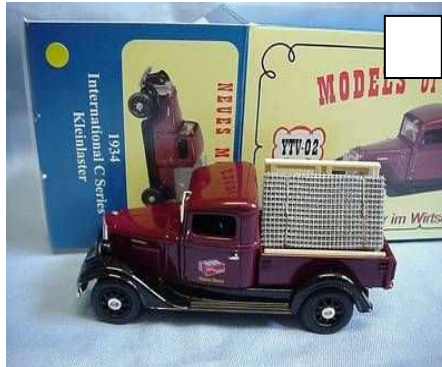

YTV-01 Dodge Axel Hartmann grün
Das Sondermodell 1/36 ist grün und hat schwarze Fässer mit „SHELL“-Aufschrift. **Preis € 75.-**

YTV-02 International silberne Matten
Dieses Sondermodell hat einen goldenen Aufdruck und silberne Matten. **Preis € 75.-**

YTV-03 Ford Müller rostige Coils
Dieses Sondermodell hat einen grünen Aufdruck und rostige Coils. **Preis € 75.-**

YTV-04 Chevy Beckers
Nur 36 Sondermodelle mit silbernem Aufdruck wurden hergestellt. **Preis € 75.-**

YTV-05 REO braune Box
Nur 36 Sondermodelle mit brauner Box wurden hergestellt. **Preis € 75.-**

YTV-05 International braun
Für den Reifenhandel wurden diese Sondermodelle in braun hergestellt **Preis € 75.-**