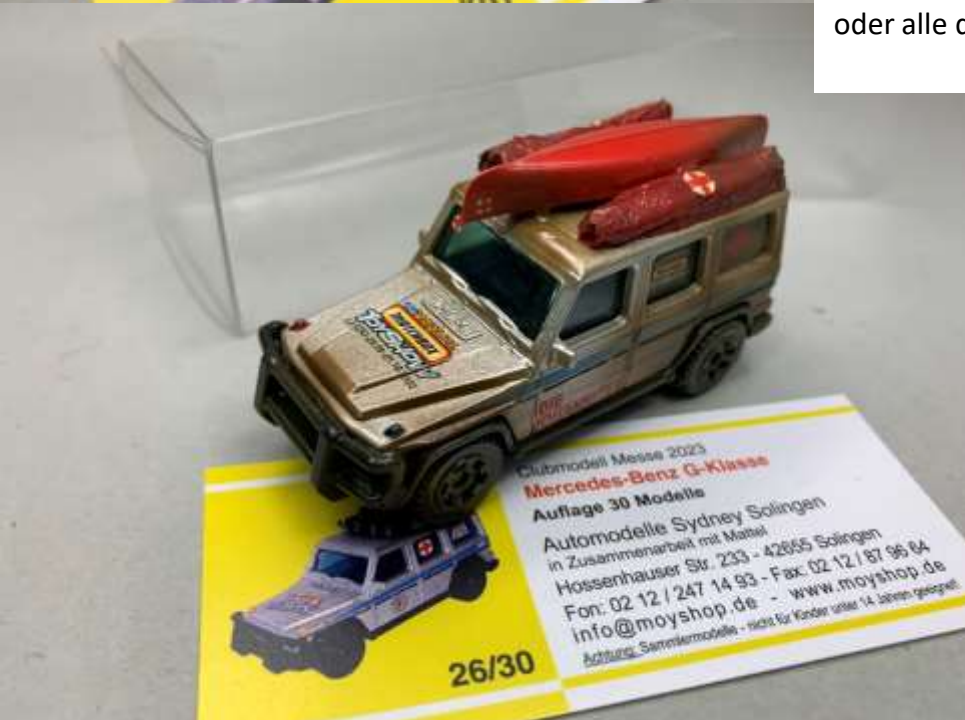

Clubmodell von der Messe – Mercedes Benz G-Klasse
Für mich der heimliche Star der Messe – je 10 Stück gabs mit rotem bzw. grünem Kanu oder Dachträger. Stück €49 oder alle drei zusammen für €110