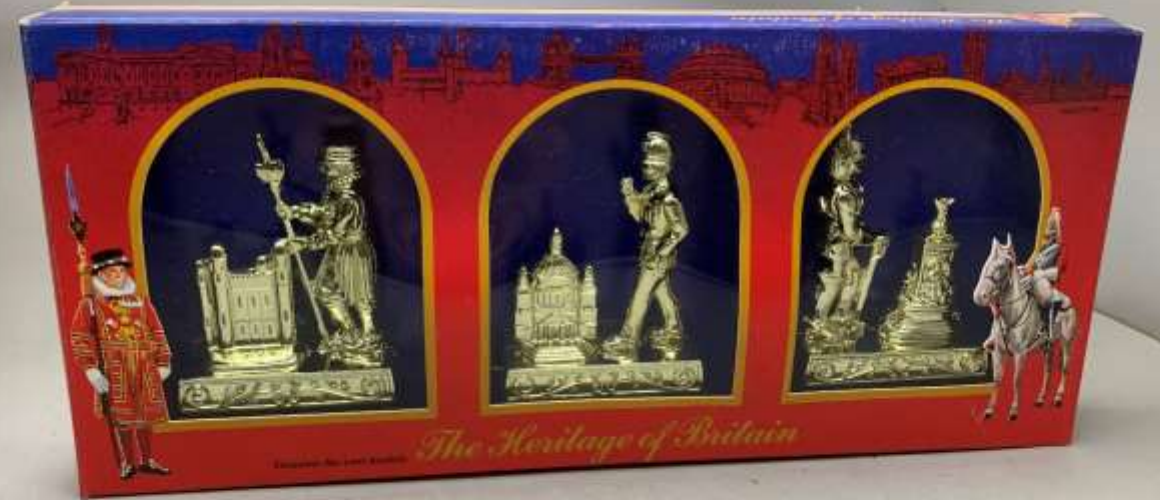

Irrer Fund – bei Kleidung nennt man das dead old stock – Ein GB-Giftset als 1985, dass bislang – zumindest mir – völlig unbekannt war!

Palastwache, Bobby und Beafeater als Figuren – wirklich ein Stück Geschichte!

Ein paar wenige haben wir hier - €29!