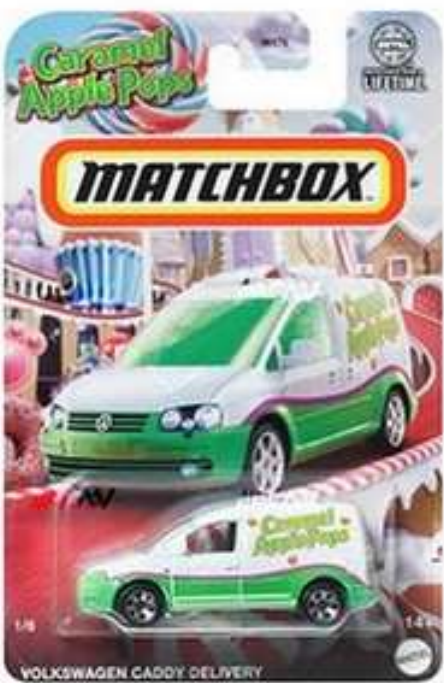

War die erste Sweets Serie 2024 noch ein Repeat auf anderen Karten wird die 2. Welle wirklich schön bunt und hat mit T1 und Mini auch echte Klassiker dabei!