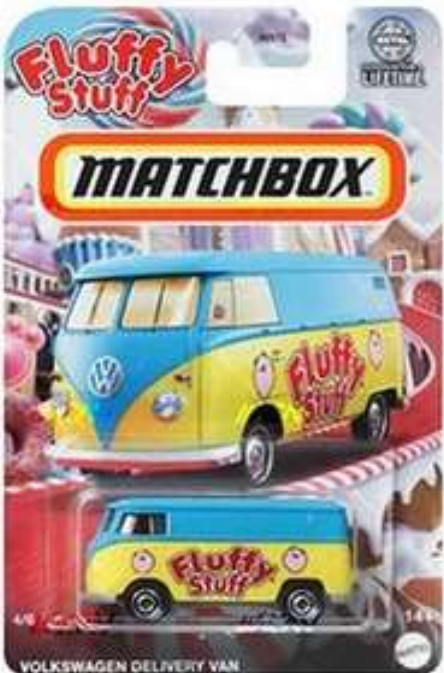

War die erste Sweets Serie 2024 noch ein Repeat auf anderen Karten wird die 2. Welle wirklich schön bunt und hat mit T1 und Mini auch echte Klassiker dabei!