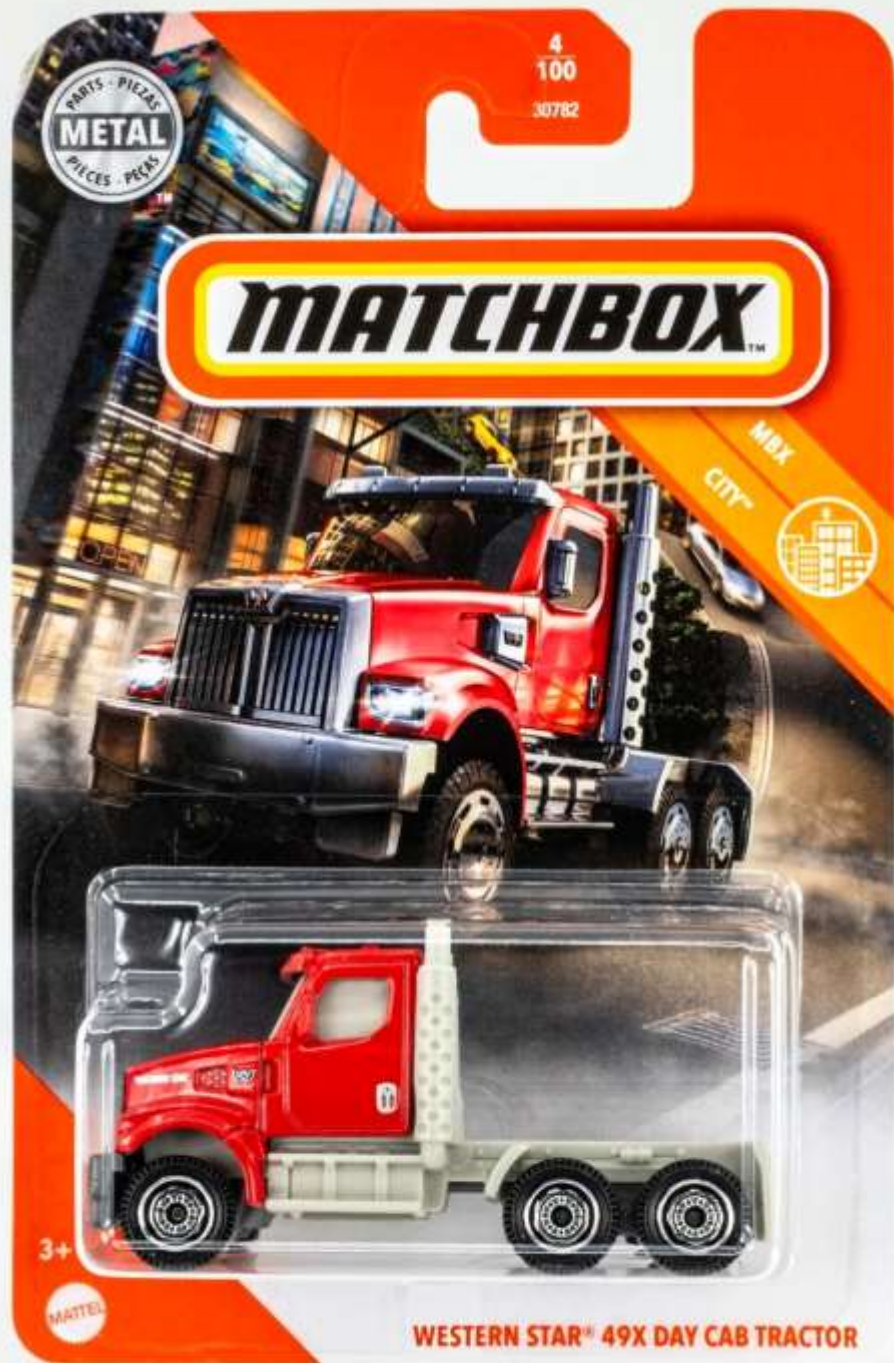

Hoppla, den gibt es ja doch ... viele von Euch haben so wie ich im 2020er Set die Nummer 4 vermisst.

Nun nach der Pandemie taucht das Modell doch auch. Die Modelle wurden in den USA nur an Western Star direkt ausgeliefert!

Aber wir konnten gute Quellen anzapfen und bekommen nun ein paar wenige im März/April – Preis €29.-

Und wo wir gerade bei vermissten Modellen sind – der rote F-100 ist das nächste Mysterium – bislang nur in USA und Australien aufgetaucht und auch da selten! Wir haben einen beschafft aber der lag bei schon bei €150 😞