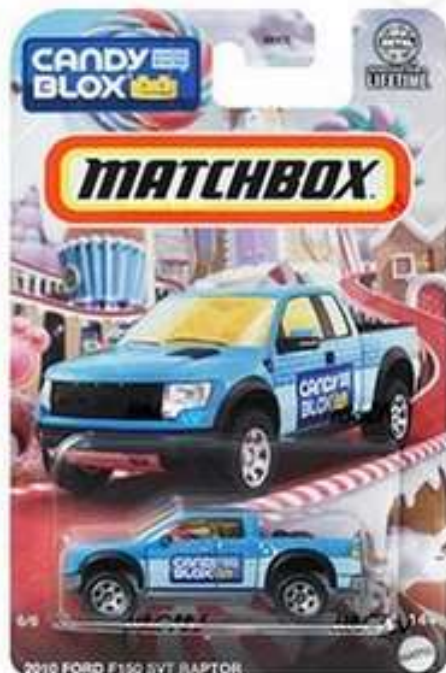

War die erste Sweets Serie 2024 noch ein Repeat auf anderen Karten wird die 2. Welle wirklich schön bunt und hat mit T1 und Mini auch echte Klassiker dabei!