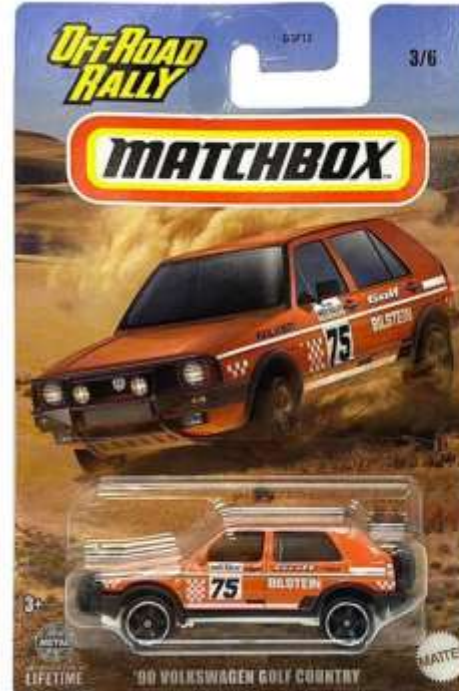

Komplettes 3er Set für \$/€25

Nur solange der knappe Vorrat reicht!

matchboxluke

-
-
-

Auf der Las Vegas Convention für Diecast hat Abe dieses schöne DTC Modell vom Unimog gezeigt – Matchboxluke hat es bei Instagram gepostet ... und ganz ehrlich – für mich mit das Beste bislang oder?!

matchboxworld

Los Angeles

Abe hat auf Instagram die nächste Offroad Serie leaked ... ein paar Bekannte sind dabei, aber der Golf Country ist schon sehr spannend für uns! Wir kümmern uns natürlich drum!

Wow Roland – wieder ein Meisterwerk ... der Sattelschlepper ist ein echtes Schmuckstück – findet ihr nicht auch?